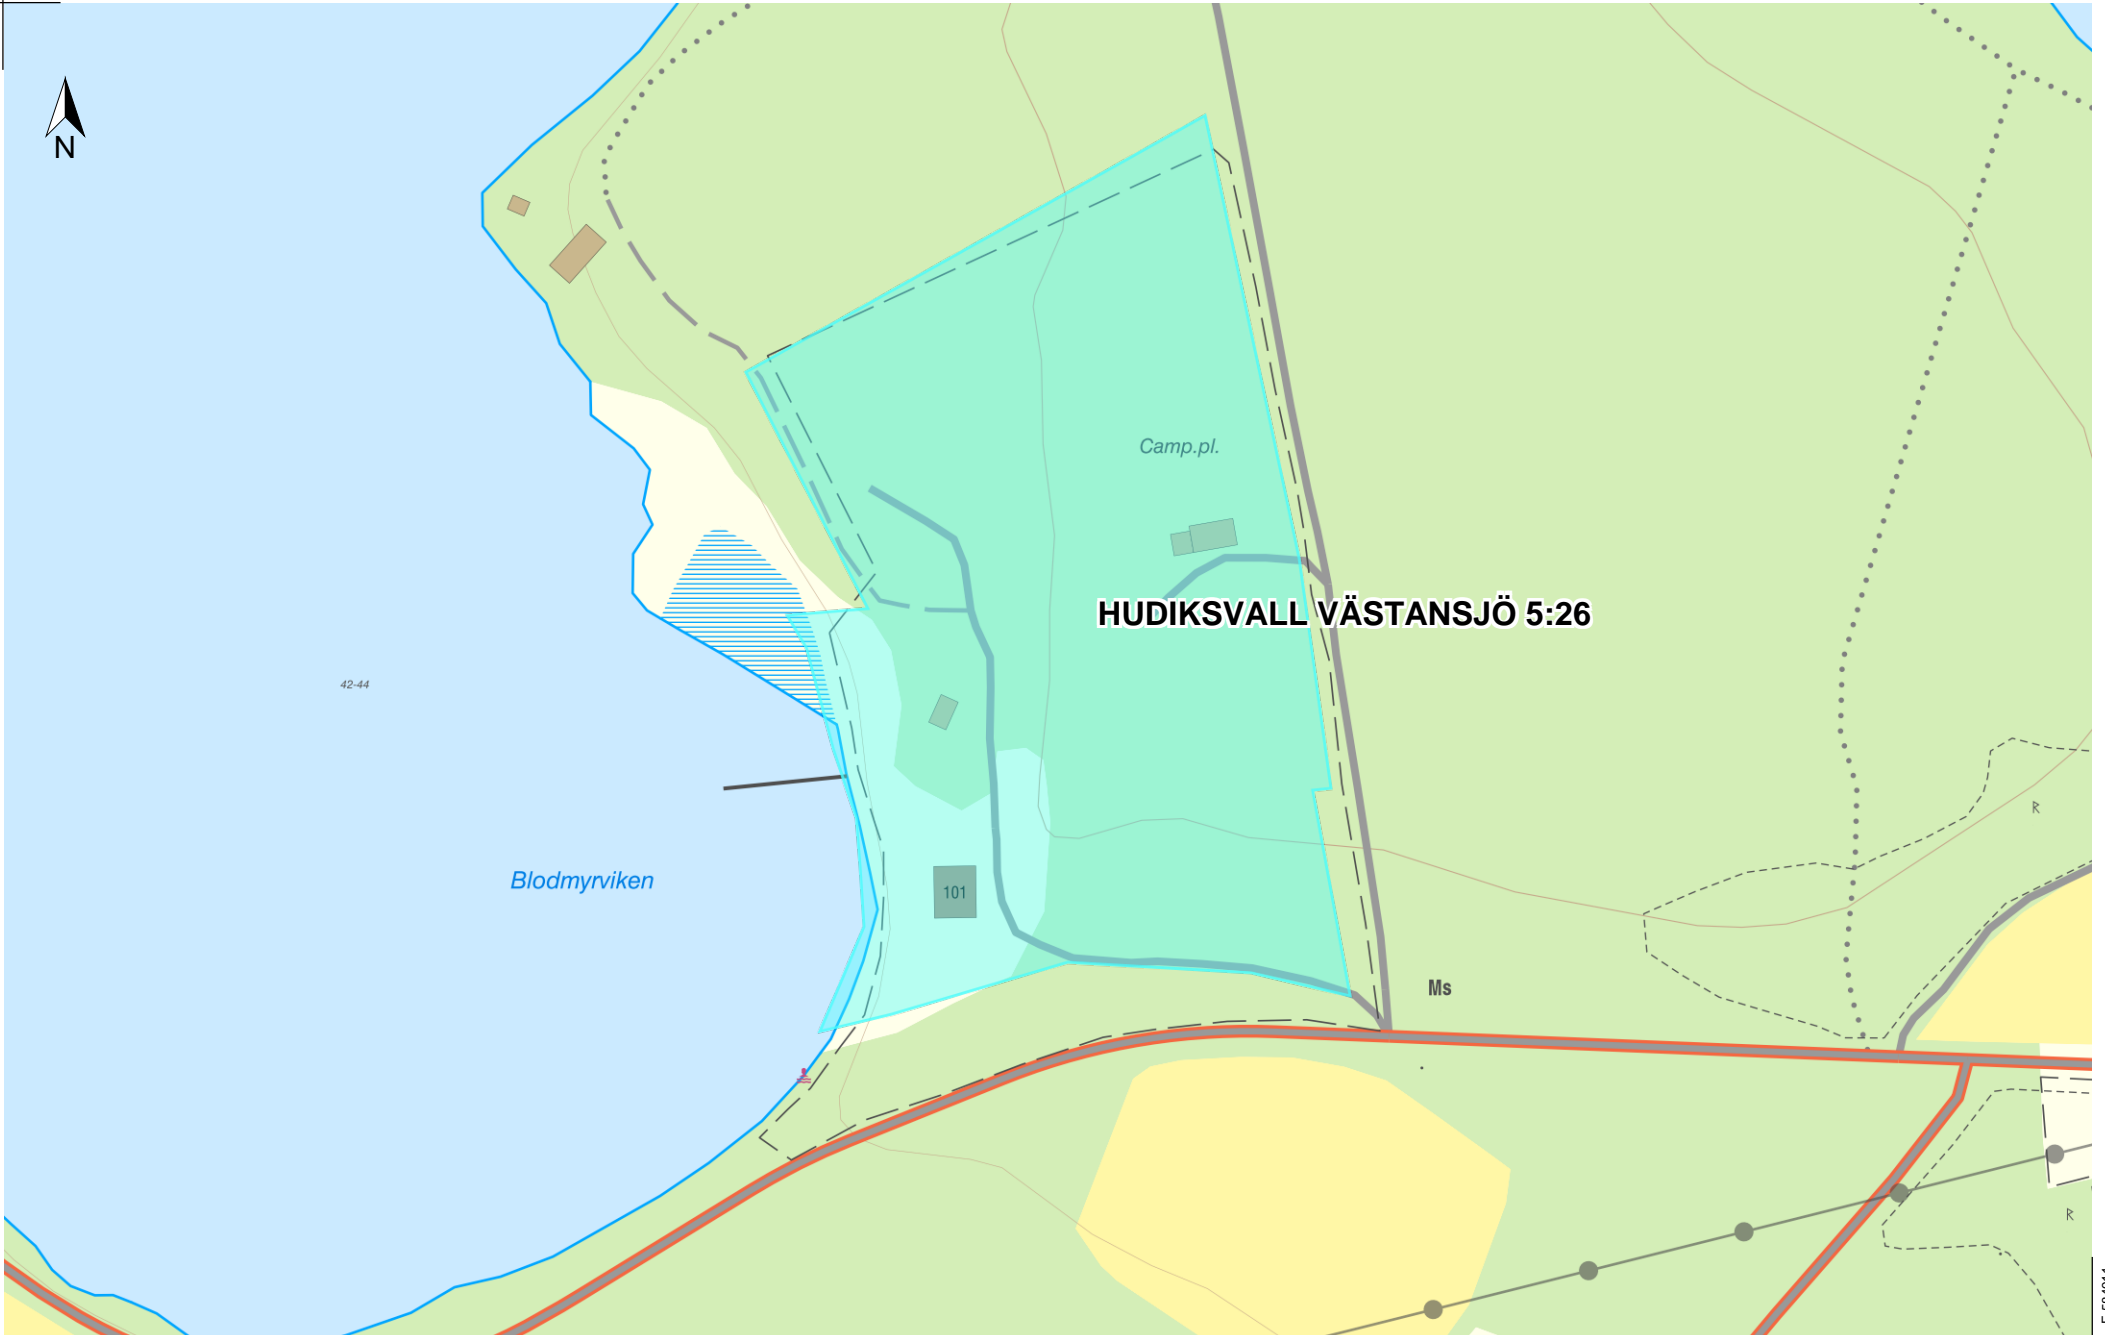

N 6859567

E 584276

42-44

Blodmyrviken

Camp.pl.

HUDIKSVALL VÄSTANSJÖ 5:26

101

Ms

0 60 120 180 m

Skala 1:2 300. SWEREF 99 TM. RH 2000.

LANTMÄTERIET

N 6859160

E 584311